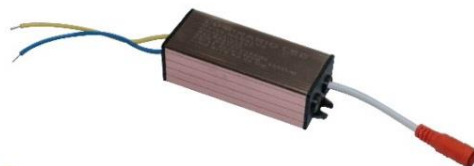

S08W40

59.5 x 59.5 CM

40 W