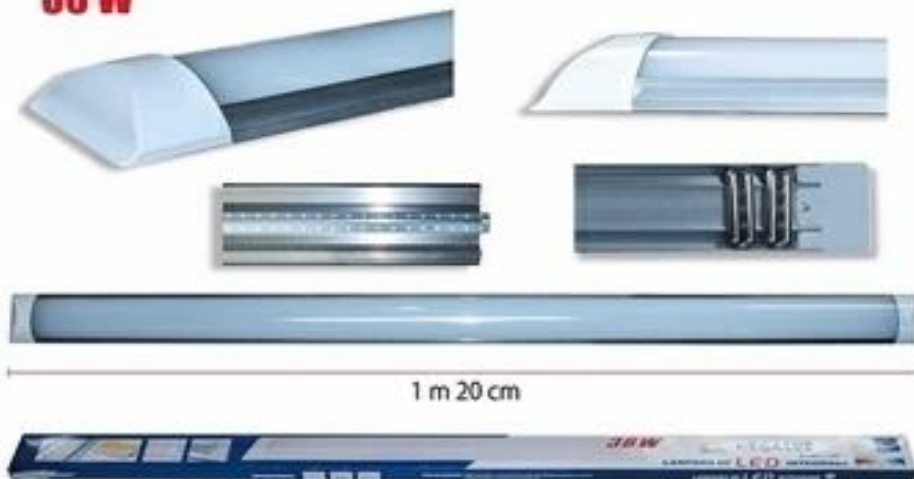

# LAMPARA TIPO GABINETE FLAT LED

**LÁMPARA de LED INTEGRADA**  
**192 LED'S 36 W**

**T81006LT**  
123 X 7.2 X 2.5 cm

TRASLUCIDA

**LÁMPARA de LED**  
**36 W**

**T81005LB**  
123X7.2X 2.5

OPLALINA

LUZ BLANCA 6000°