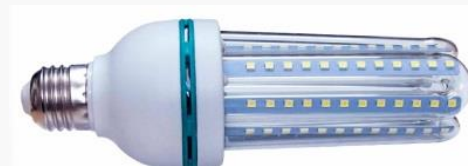

# FOCO TIPO BARRA LED

**U03W07S05F**

**U03W09S05F**

**U04W12S05F**

**LUZ BLANCA 6000°**