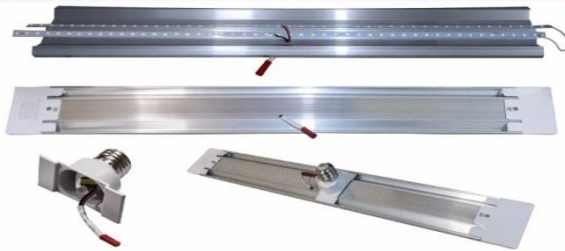

96 LEDS

60 x 7.3 x 2.4 cm

6E27T8W24