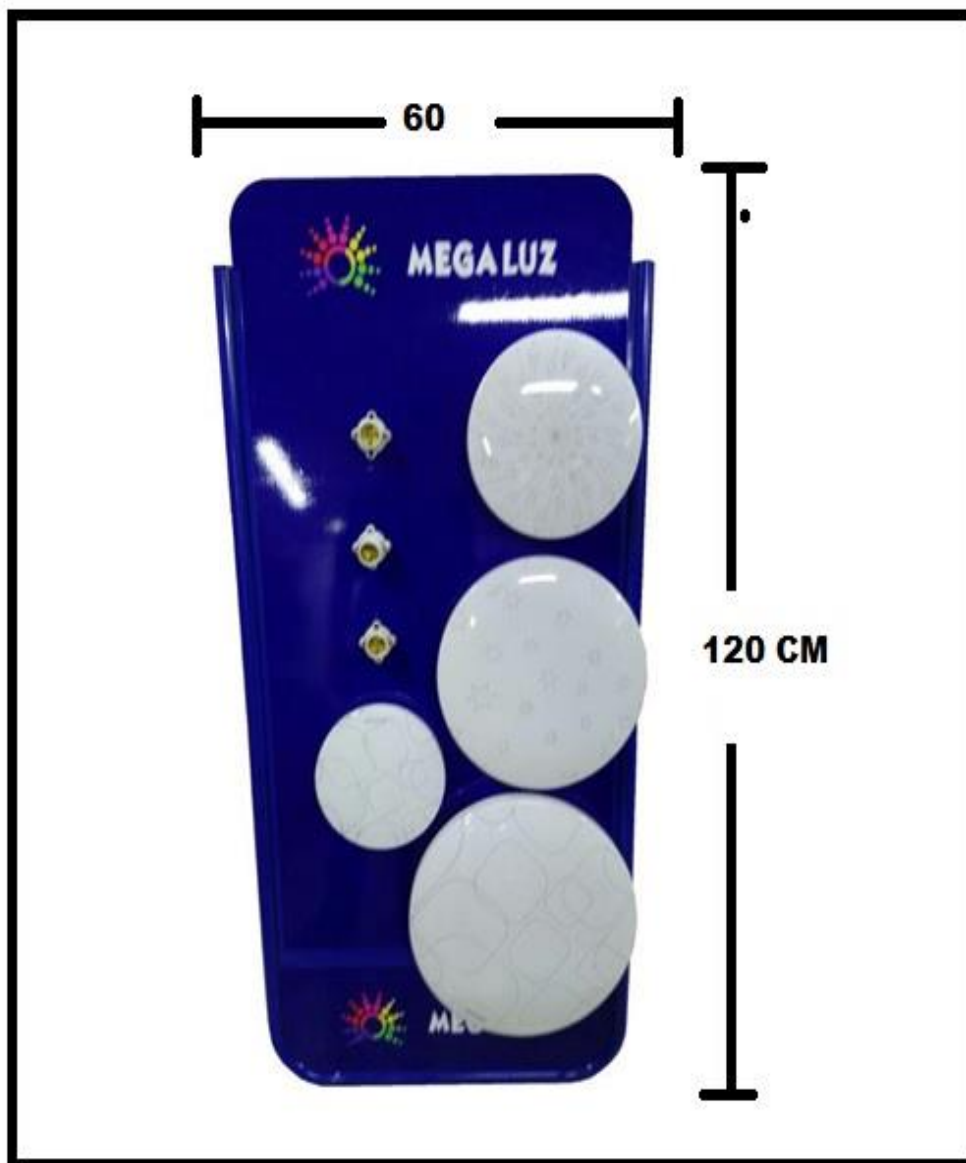

EXHIBIDORES