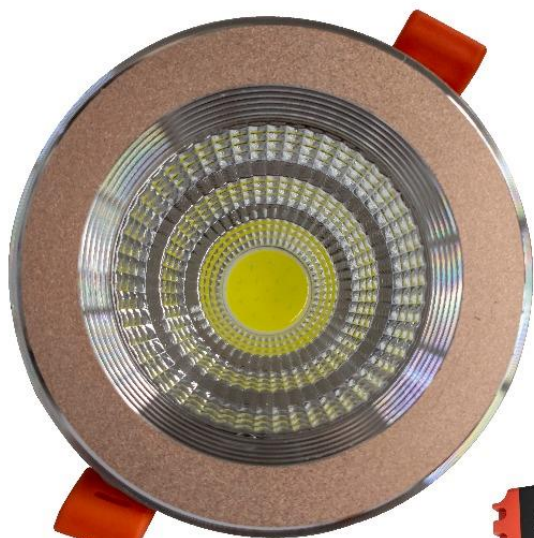

LAMPARA DE PLAFON LED EMPOTRABLE

LO4D07W06COB