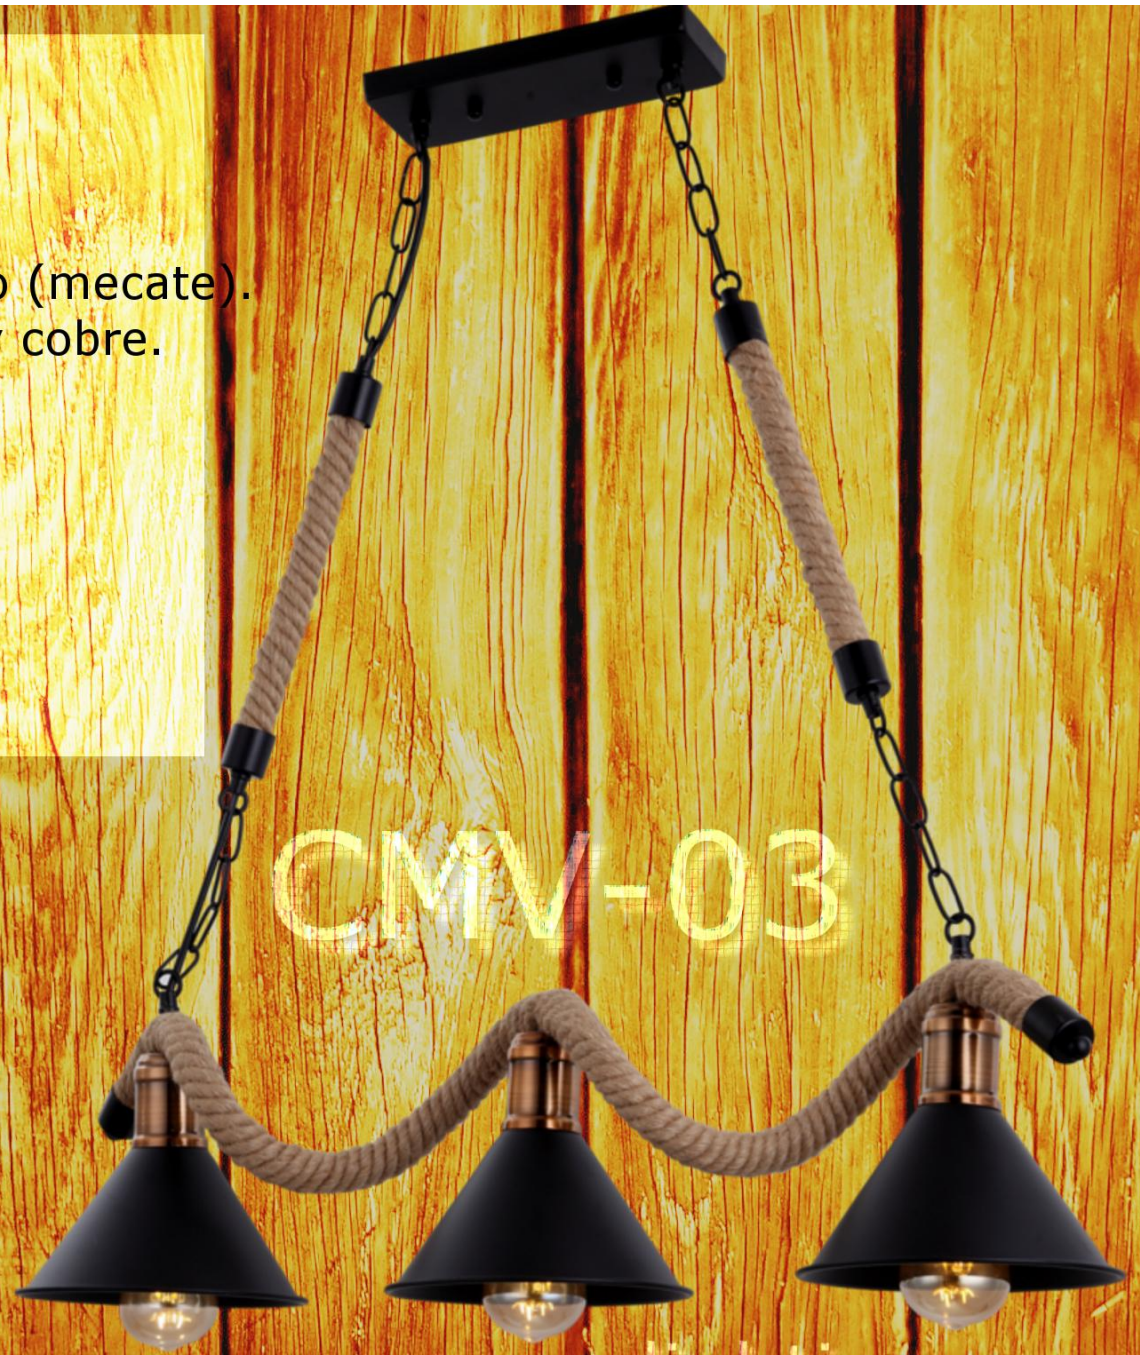

Materiales: Hierro y cuerda de cáñamo (mecate). *The light of your life.*

Materiales del portalámparas: Plástico y cobre.

Incluye 6 rejillas, como en la foto.

Cable brazo principal: 0.75mm

Cable demás brazos: 0.5mm

Cable del socket: 0.3mm

Entrada de foco: E27

Medidas aproximadas: $\Phi 60 \times 80$

No incluye focos.

The light of your li

CMV-03

www.nqrlighting.com

Voltaje de operación: 85-265V
Frecuencia de operación: 50/60Hz
Potencia máx. operación: 40Wx3
Corriente máx. operación: 5A
Materiales: Hierro y cuerda de cáñamo (mecate).
Materiales del portalámparas: Plástico y cobre.
Cable brazo principal: 0.75mm
Cable otros brazos: 0.5mm
Cable del socket: 0.3mm
Entrada de foco: E27
Tipo de foco: led, halógeno , ahorrador.
Medidas aproximadas: 82*55cm
No incluye focos.

CMV-03

NGR LIGHTING

The light of your life

www.ngrlighting.com

ATV-15

NGR LIGHTING

The light of your life.

NGR LIGHTING

The light of your life.

ATV-15

Voltaje de operación: 85-265V
Frecuencia de operación: 50/60Hz
Potencia máxima de operación: 40Wx15
Corriente máxima de operación: 5A
Materiales: Hierro y vidrio.
Bombillas color ámbar.
Material portalámparas:Plástico y cobre.
Cable brazo principal: 0.75mm
Cable demás brazos:0.5mm
Cable del socket: 0.3mm
Entrada de foco: E27.
Medidas aproximadas: $\Phi 108*105$
Luces: 15