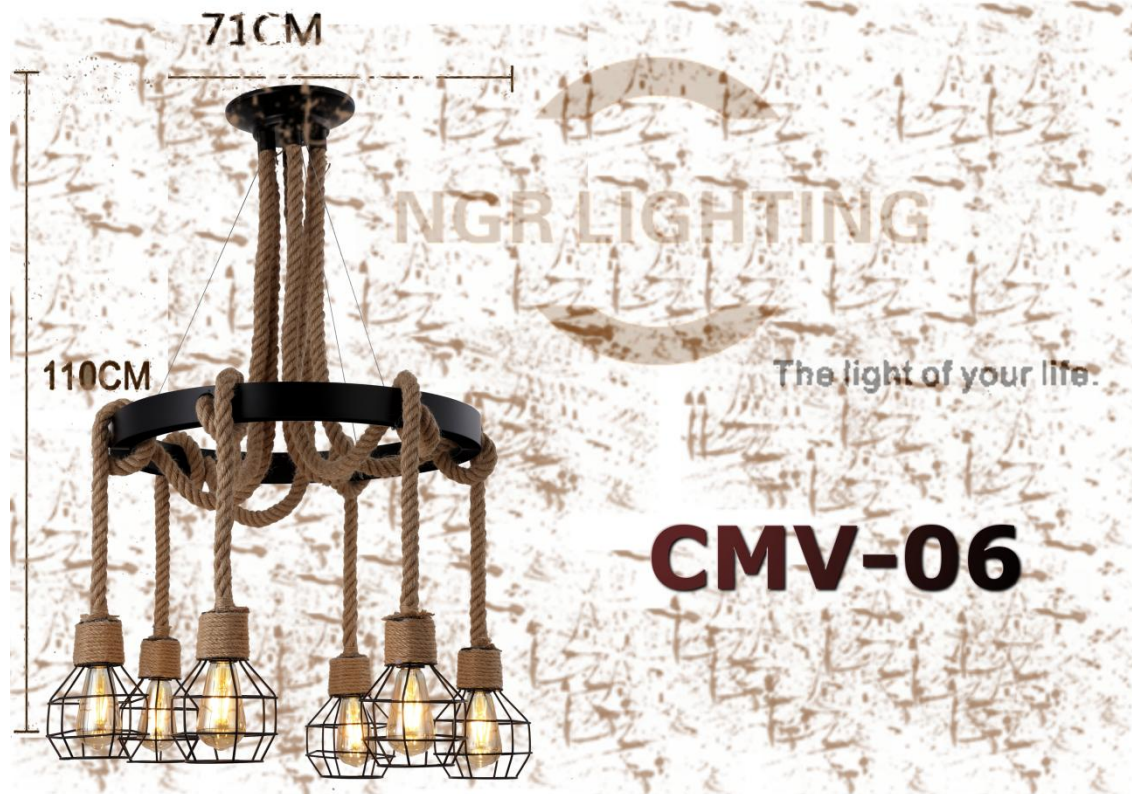

Voltaje de operación: 85-265V

Frecuencia de operación: 50/60Hz

Potencia máxima de operación: 40Wx6

Corriente máxima de operación: 5A

Materiales: Hierro y cuerda de cáñamo (mecate). *The light of your life.*

Materiales del portalámparas: Plástico y cobre.

Incluye 6 rejillas, como en la foto.

Cable brazo principal: 0.75mm

Cable demás brazos: 0.5mm

Cable del socket: 0.3mm

Entrada de foco: E27

Medidas aproximadas: $\Phi 60 \times 80$

No incluye focos.

The light of your li