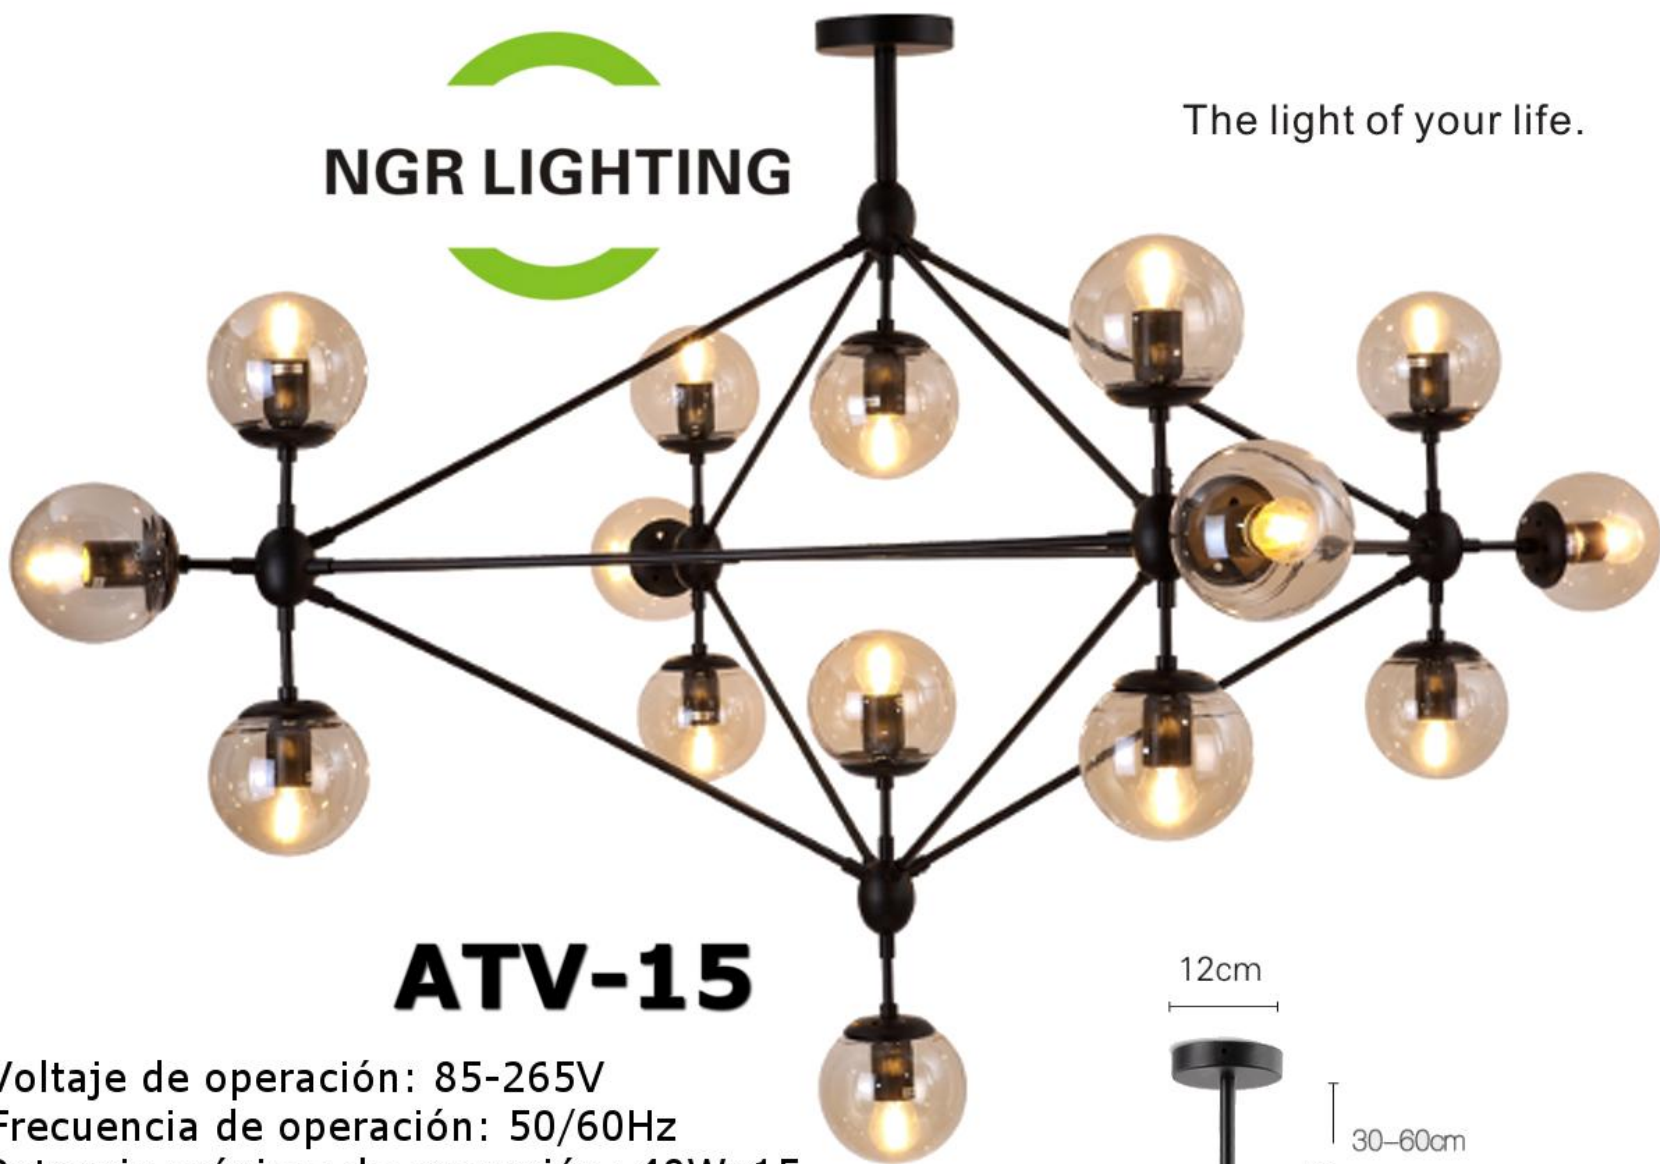

CMV-03

NGR LIGHTING

The light of your life

www.ngrlighting.com

ATV-15

NGR LIGHTING

The light of your life.

NGR LIGHTING

The light of your life.

ATV-15

Voltaje de operación: 85-265V
Frecuencia de operación: 50/60Hz
Potencia máxima de operación: 40Wx15
Corriente máxima de operación: 5A
Materiales: Hierro y vidrio.
Bombillas color ámbar.
Material portalámparas:Plástico y cobre.
Cable brazo principal: 0.75mm
Cable demás brazos:0.5mm
Cable del socket: 0.3mm
Entrada de foco: E27.
Medidas aproximadas: $\Phi 108*105$
Luces: 15