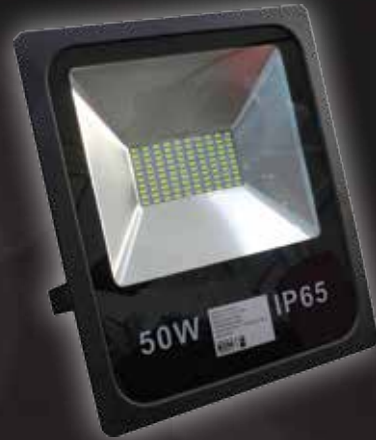

LU-FL-EXT-50W

- Voltaje: AC 85-265 volts.
- Potencia: 50 watts.
- Ángulo de visión: > 120°
- Flujo luminoso: 4500-5000 lm.
- Temperatura de color: 2700-7000K.
- Colores: Rojo, verde, azul y ámbar.