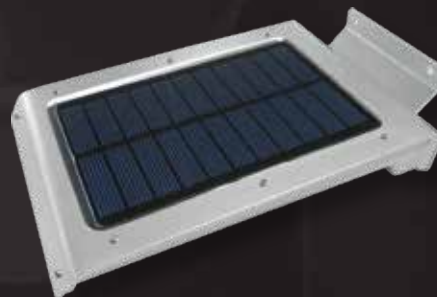

LU-SOL-3W

- Luminaria Solar.
- Panel solar, Batería de litio recargable, sensor de movimiento, panel de leds de 5w.
- Ángulo de iluminación 120 grados.
- Eficiencia 110 lúmenes por Watt.
- IP 65 para exterior, cuerpo de aluminio.
- Garantía 2 años.

LU-SOL-3W

- Luminaria solar.
- Solar 6000K.
- Tamaño: 210*110*70 mm.
- Cuerpo de aluminio y plástico.

LU-SOL-9W

- Luminaria solar.
- Solar 6000K.
- Tamaño: 287*147*45 mm.
- Cuerpo de aluminio y plástico.