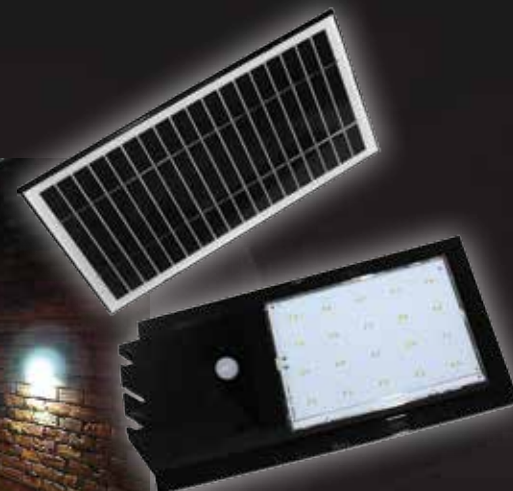

LU-SOL-9W

- Luminaria solar.
- Solar 6000K.
- Tamaño: 287*147*45 mm.
- Cuerpo de aluminio y plástico.