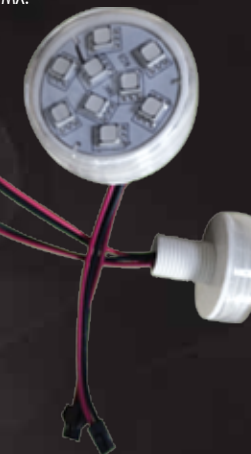

LU-DOT-PIX-BO-9X9-RGB 45mm

- Pixel RGB protocolo DMX.
- Plástico translúcido para exterior.
- Operación 12 volts, consumo 1 watts, diámetro 35 mm.
- IP 65. Exterior. Instalación adicional con rosca plástica.