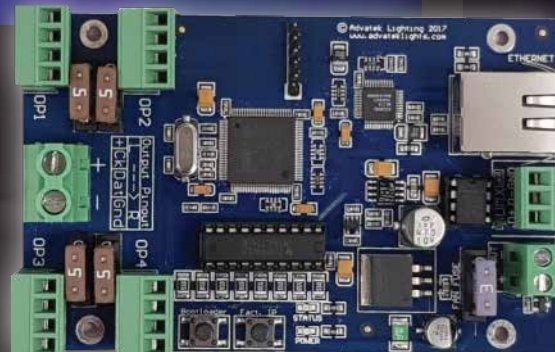

LU-CTL-DMX-3CH-12A

- Controlador DMX, 3 canales.
- Entrada 12 volts. 12 amperes de potencia.
- Aplicación para rollos RGB.

LU-DMX-NEO-512

- Madrix Neo DMX USB.
- 512 canales, 1 universo.

LU-CTL-RGB-DMX-RMT

- DMX, 512 canales, RGB, control remoto, escenas preestablecidas.

LU-CTL-DMX-512-PST

- Decodificador DMX, 512 canales, 24 escenas predestinadas, velocidad graduable.

Tarjetas de Control DMX

15

LU-TJA-PIXEL-16-FK2

- Tarjeta controladora de pixel digital, controla todos los IC. de comunicación digital.
- 16 salidas cada una de 1020 pixeles. total 16,320 pixeles.
- 4 salidas de DMX convencionales
- Salida de 5v-12v CD. para diferentes modelos de pixel, posibilidad de funcionar desde 20-100. cuadros por segundo.
- Salidas +Ve/ Reloj/ Datos/ Gnd. para diferentes modelos de pixel.
- Posibilidad de agrupar las tarjetas en modo **Network Configuration**
- Compatible para diferentes programas de control.