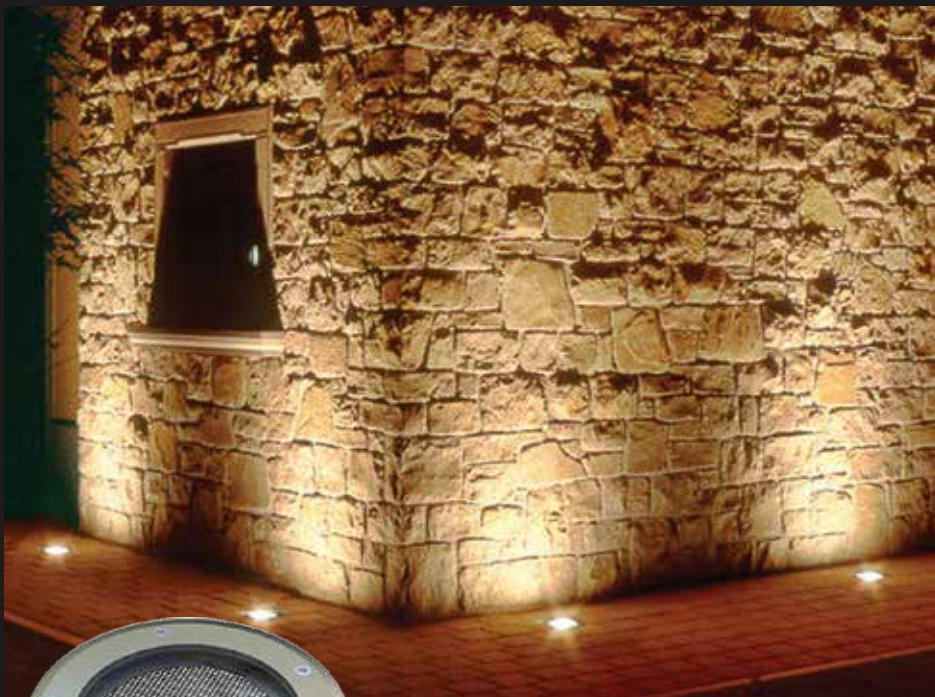

22 Iluminación Solar Residencial

LU-EPTS-PS-1.5W

- Luminaria para empotrar bajo el piso con celda solar y pila de litio.
- De 1.5 watts 120° de apertura. Con bisel de acero inoxidable, y cristal templado.
- Luz cálida, 3000k o luz de color, verde, azul, amarillo, rojo.