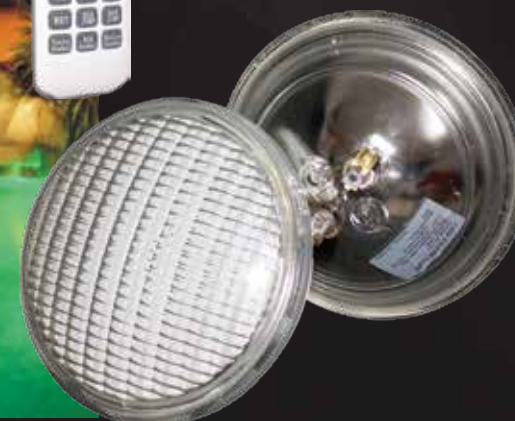

- IP68 sumergible acero inoxidable.
- Luz blanco cálido, verde, azul, rojo o RGB con control remoto.
- Entrada de 24V-AC.
- Aplicaciones: Fuentes albercas espejos de agua, muro llorón.

LU-DOT-PIX-SUM-4X3

- Luminarias para fuentes o albercas
- Sumergible IP 68. 12 Leds RGB de 1watt.
- Orificio de 2 pulgadas.
- Medidas: 118mm x 68 mm.
- 24 volts AC.

PAR 56 SUMERGIBLE DE CRISTAL LU-PAR56-SUM-12X3 IP68

- Control remoto ultrasónico, aplicación albercas.
- RGB 12v. 35W. Control remoto 2.5Kz rf. 178 mm x 108 mm.
- Cuerpo de cristal profundidad maxima 10 m.