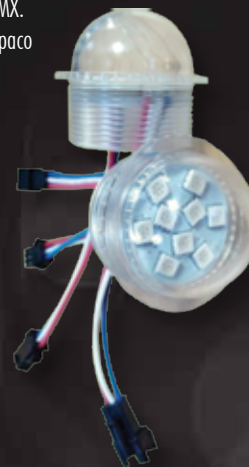

LU-DOT-PIX-BO-9X9-RGB 35mm

- Pixel RGB protocolo DMX.
- Plástico translúcido u opaco para exterior.
- Operación 12 volts, consumo 1 watts, diámetro 35 mm.
- IP 65. Exterior. Instalación adicional con rosca plástica.