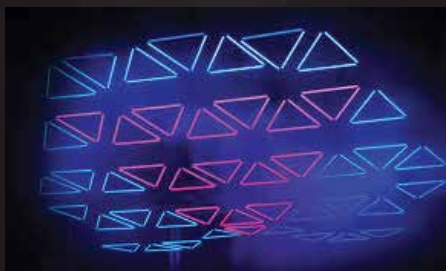

Tarjetas de Control DMX

15

LU-TJA-PIXEL-16-FK2

- Tarjeta controladora de pixel digital, controla todos los IC. de comunicación digital.
- 16 salidas cada una de 1020 pixeles. total 16,320 pixeles.
- 4 salidas de DMX convencionales
- Salida de 5v-12v CD. para diferentes modelos de pixel, posibilidad de funcionar desde 20-100. cuadros por segundo.
- Salidas +Ve/ Reloj/ Datos/ Gnd. para diferentes modelos de pixel.
- Posibilidad de agrupar las tarjetas en modo **Network Configuration**
- Compatible para diferentes programas de control.

LU-TJA-PIXEL-4-FK2

- Tarjeta controladora de pixel digital controla todos los IC. de comunicación digital.
- 4 salidas cada una de 680 pixeles, total 2720 pixeles.
- 4 salidas de DMX. convencionales.
- Salida de 5v-12v CD. para diferentes modelos de pixel, posibilidad de funcionar desde 20-100. cuadros por segundo.
- Salidas +Ve/ Reloj/ Datos/ Gnd. para diferentes modelos de pixel.
- Posibilidad de agrupar las tarjetas en modo **Network Configuration**
- Compatible para diferentes programas de control.