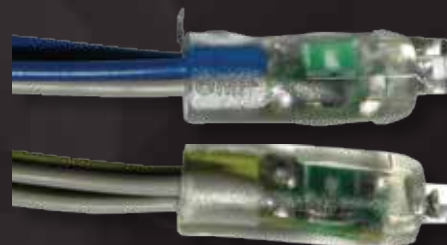

Pixeles

LU-PX-1PQO-50-L CADENA 50 LEDS

- Pixeles de 50 piezas leds 3528.
- Entrada 5 volts, consumo de potencia .15 watt.
- IP 65. Exterior.
- Colores: Blanco cálido, blanco frío, rojo, verde, azul, amarillo y ámbar.