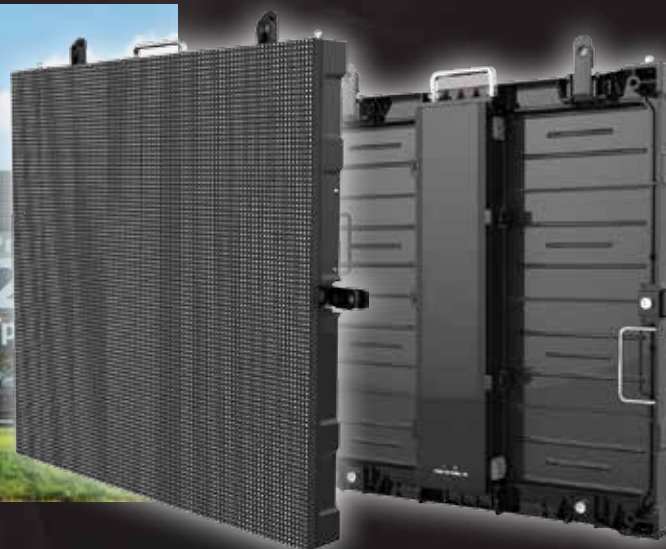

LU-P4.81-IN-RGB
Pantalla de leds de
4.81 mm. interior

- Medidas: 500 mm. x 1000 mm.
- Tecnología SMD-RGB.
- 2000 NITS de brillo por m².
- Gabinete de aluminio.
- Herrajes de sujeción rápida y fácil instalación.
- 7.5 kg de peso por módulo.