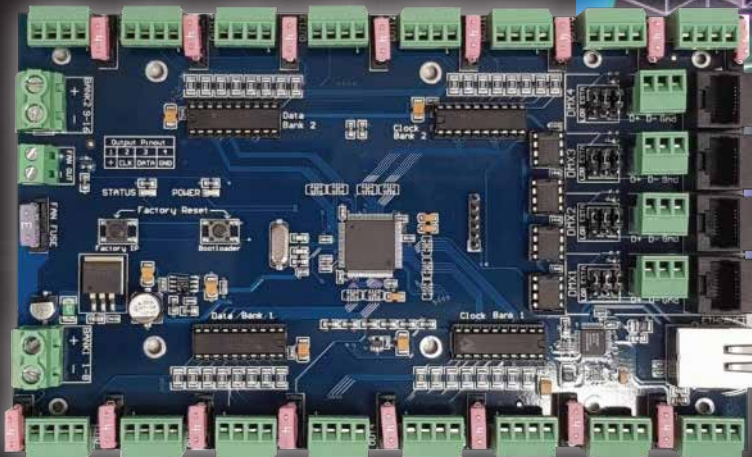

LU-CTL-DMX-3CH-12A

- Controlador DMX, 3 canales.
- Entrada 12 volts. 12 amperes de potencia.
- Aplicación para rollos RGB.

LU-DMX-NEO-512

- Madrix Neo DMX USB.
- 512 canales, 1 universo.

LU-CTL-RGB-DMX-RMT

- DMX, 512 canales, RGB, control remoto, escenas preestablecidas.

LU-CTL-DMX-512-PST

- Decodificador DMX, 512 canales, 24 escenas predestinadas, velocidad graduable.

Tarjetas de Control DMX

15

LU-TJA-PIXEL-16-FK2

- Tarjeta controladora de pixel digital, controla todos los IC. de comunicación digital.
- 16 salidas cada una de 1020 pixeles. total 16,320 pixeles.
- 4 salidas de DMX convencionales
- Salida de 5v-12v CD. para diferentes modelos de pixel, posibilidad de funcionar desde 20-100. cuadros por segundo.
- Salidas +Ve/ Reloj/ Datos/ Gnd. para diferentes modelos de pixel.
- Posibilidad de agrupar las tarjetas en modo **Network Configuration**
- Compatible para diferentes programas de control.

LU-TJA-PIXEL-4-FK2

- Tarjeta controladora de pixel digital controla todos los IC. de comunicación digital.
- 4 salidas cada una de 680 pixeles, total 2720 pixeles.
- 4 salidas de DMX. convencionales.
- Salida de 5v-12v CD. para diferentes modelos de pixel, posibilidad de funcionar desde 20-100. cuadros por segundo.
- Salidas +Ve/ Reloj/ Datos/ Gnd. para diferentes modelos de pixel.
- Posibilidad de agrupar las tarjetas en modo **Network Configuration**
- Compatible para diferentes programas de control.