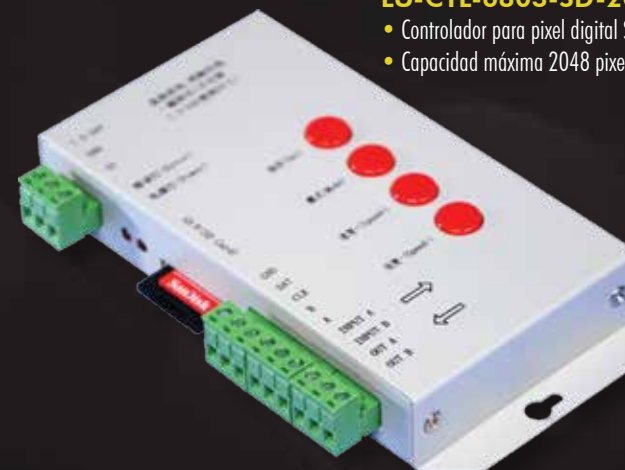

PROCESADOR ESCALADORA PARA PANTALLA DE LEDS

LU-ESCALER-CONTROL

- Procesador escalador, entrada VGA, DVI, USB y componentes compuestos.
- Procesador para pantallas de leds.

DIMER

LU-DIM-PD-12V-8A

- Dimer de pared 12 volts, 8 amperes.
- Control remoto infrarojo.

LU-DIM-PD-12V-8A

- Dimer de pared 12 volts, 8 amperes.
- Control remoto ultrasónico.

LU-CTL-6803-SD-2000

- Controlador para pixel digital SD.
- Capacidad máxima 2048 pixeles

14 Controladores

LU-DCF-DMX-512