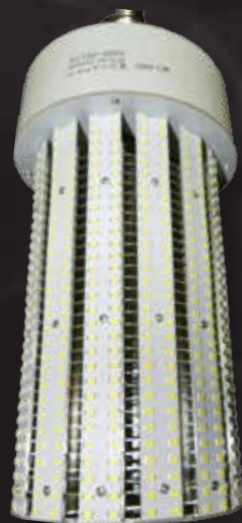

LÁMPARAS TIPO MAZORCA

LU-MZCA-E40-100W

- Luminaria de mazorca 100 watts.
- Base E40 mogul 360°
- 10,000 lúmenes.
- Luz 3500-6000k.
- Ventilador integrado.
- Multi voltaje. 100-300 volts AC.
- Cuerpo de aluminio.
- Fuente conmutada.