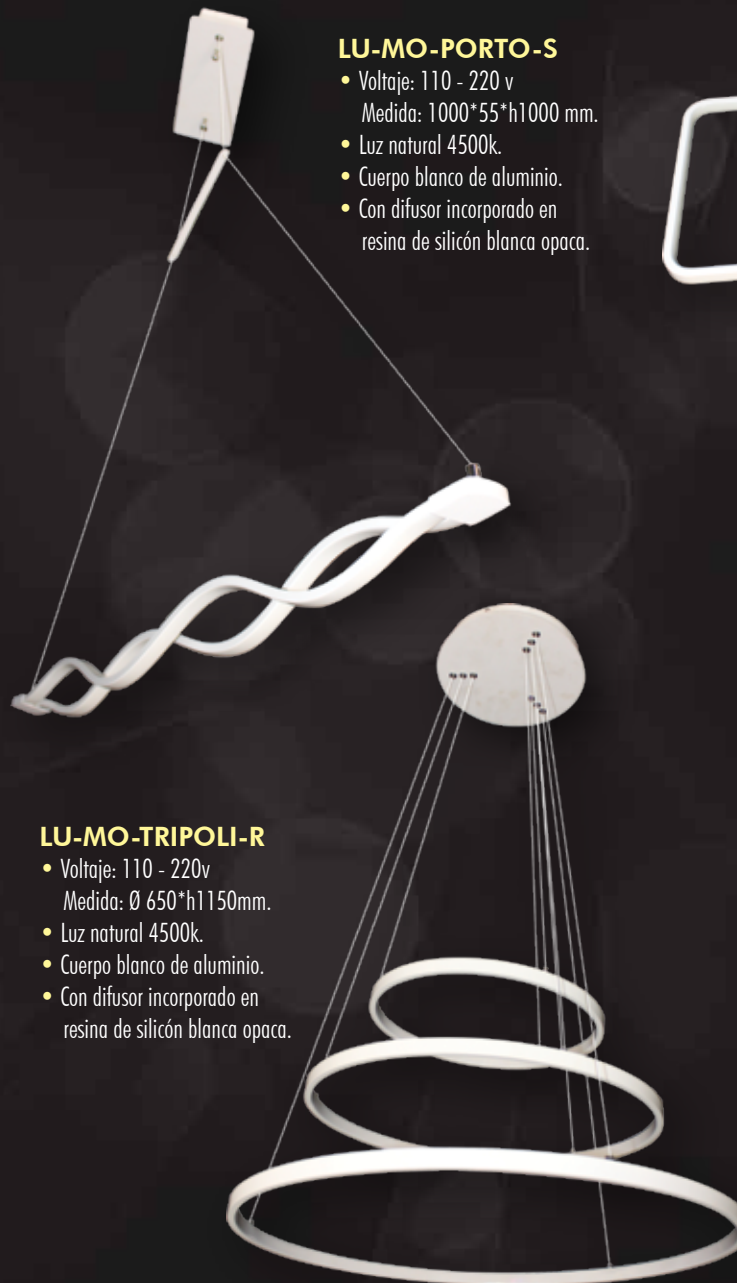

LU-MO-PERT-C

Instalación de pared o techo

- Voltaje: 110 - 220v
  Medida: 650*450*h210 mm.
- Luz natural 4500k.
- Cuerpo blanco de aluminio.
- Con difusor incorporado en resina de silicón blanca opaca.