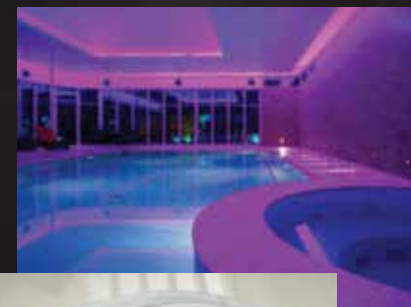

Rollo de leds RGB
sumergible

**LU 5050 EX-IP68 RGB 300
LEDS 5m.**

- Voltaje de Operación 12 volts.
- Potencia 14.4 watts por metro.
- Cantidad de Leds por metro 60.
- Ángulo de dispersión 120°.
- Forro de silicón impermeable IP68.
- Conectar a prueba de agua.