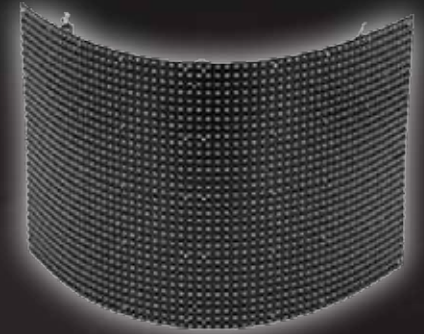

- De 255 mm. x112 mm.
- La aplicación de estos módulos es ideal para escenografía, ambientación, anuncios gráficos: como logotipos, letras e incluso video (visto a una distancia superior a 4 metros).
- Escalable a la medida deseada.