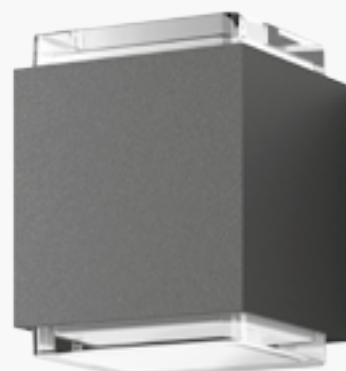

5225-LED/GF

5226-LED/GF

5721-LED/BL

1025-LED/GF

CÓDIGO	DESCRIPCIÓN	USO	MATERIAL	TERMINADO	POTENCIA	VOLTAJE	IP	TEMP. DE COLOR	LUMENS	ÁNGULO DE APERTURA	DIMENSIONES
5225-LED/GF	Luminaria LED de sobreponer para muro	Exterior	Aluminio/PC	Grafito	9 W	100-240 V~	65	3 000 K	400 lm	N/A	21.5 x 8 x 10.5 cm
5226-LED/GF	Luminaria LED dirigible de sobreponer para muro	Exterior	Aluminio/PC	Grafito	6 W	100-240 V~	65	3 000 K	380 lm	350°	20 x 5.8 cm
5721-LED/BL	Luminaria LED de sobreponer para muro	Exterior	Aluminio	Blanco	12 W	100-240 V~	54	3 000 K	610 lm	90°	20 x 11 cm
1025-LED/GF	Luminaria LED de sobreponer para muro	Exterior	Aluminio/Cristal	Grafito	12 W	100-240 V~	54	3 000 K	170 lm	172°	10 x 10 x 12 cm