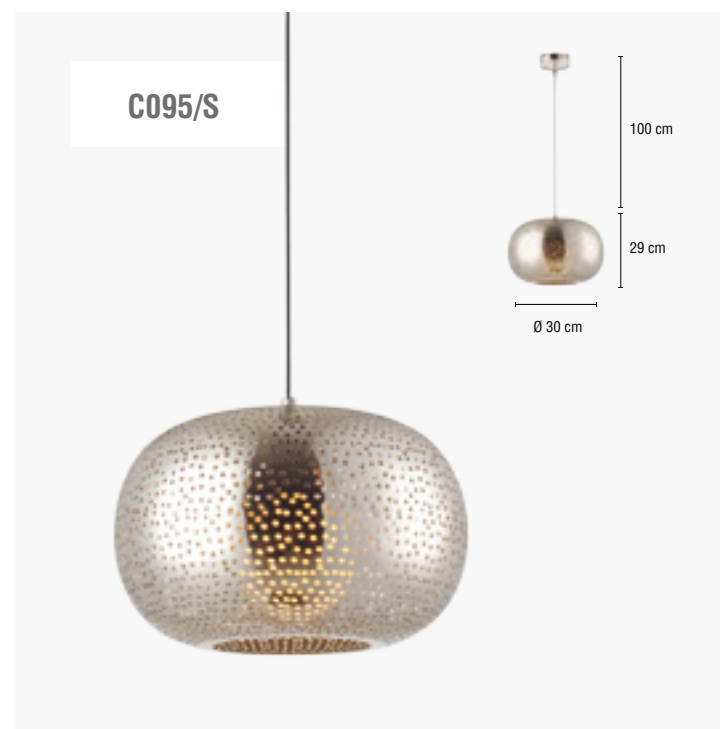

Luminarios de cortesía15

4721S-LED/BL	15
4721S-LED/GR	15
4231-LED/GF	15
4022-LED/GR	16
4023-LED/GR	16
4024-LED/GR	16

LÍNEA DECORATIVA

C083/NE

C077/NE-3

CÓDIGO	DESCRIPCIÓN	USO	MATERIAL	TERMINADO	POTENCIA	VOLTAJE	BASE	DIMENSIONES
C083/NE	Luminaria colgante para techo	Interior	Acero	Negro	40 W MÁX	125 V~	E27	15 x 26 cm Cable 100 cm
C077/NE-3	Luminaria colgante para techo	Interior	Acero	Negro	120 W MÁX	125 V~	E27 x 3	Ø 35 cm Cable 84 cm

* LÁMPARA  NO INCLUIDA

Visita www.calux.com.mx para mayor información

C219/NE

C219/NE

C219/BL

C219/OR

100 cm

15.5 cm

Ø 25 cm

CÓDIGO	DESCRIPCIÓN	USO	MATERIAL	TERMINADO	POTENCIA	VOLTAJE	BASE	DIMENSIONES
C219/NE	Luminaria colgante para techo	Interior	Acero	Negro	40 W MÁX	125 V~	E27	Ø 25x15.5 cm Cable 100 cm
C219/BL	Luminaria colgante para techo	Interior	Acero	Blanco	40 W MÁX	125 V~	E27	Ø 25x15.5 cm Cable 100 cm
C219/OR	Luminaria colgante para techo	Interior	Acero	Oro Mate	40 W MÁX	125 V~	E27	Ø 25x15.5 cm Cable 100 cm

CÓDIGO	DESCRIPCIÓN	USO	MATERIAL	TERMINADO	POTENCIA	VOLTAJE	BASE	DIMENSIONES
C227/BL	Luminaria colgante para techo	Interior	Acero	Blanco	40 W MÁX	125 V~	E27	Ø 27 x 18 cm Cable 90 cm
C227/NE	Luminaria colgante para techo	Interior	Acero	Negro	40 W MÁX	125 V~	E27	Ø 27 x 18 cm Cable 90 cm
C226/BL	Luminaria colgante para techo	Interior	Acero	Blanco	40 W MÁX	125 V~	E27	Ø 36 x 29 cm Cable 100 cm
C226/NE	Luminaria colgante para techo	Interior	Acero	Negro	40 W MÁX	125 V~	E27	Ø 36 x 29 cm Cable 100 cm